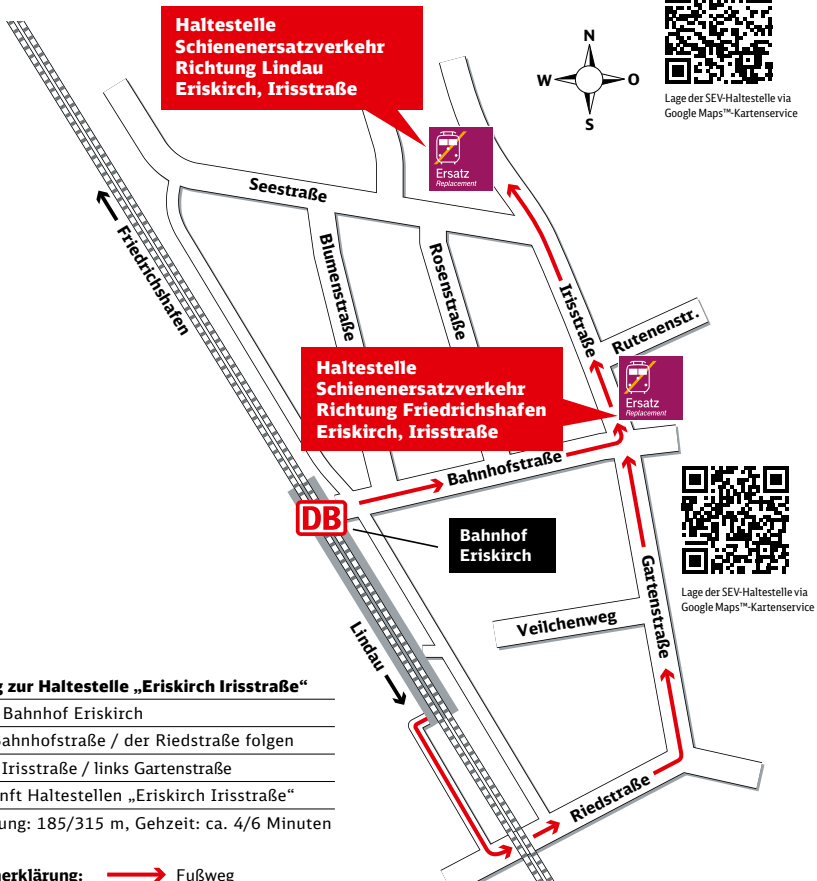

Die IC-Züge 118/119 fallen auf der deutschen Seite aus und fahren nur zwischen Lindau und Innsbruck. Bitte beachten Sie, dass die Ersatzbusse nicht immer die Haltestellen direkt am Bahnhof anfahren.

Haltestelle der Ersatzbusse:

SEV Schienenersatzverkehr

Ihr Weg zur Bushaltestelle bei Schienenersatzverkehr (SEV)

Friedrichshafen Stadtbahnhof

Zeichenerklärung

- Treppe
- Fahrstuhl
- Fußweg/ Durchgang

Lage der SEV-Haltestelle via Google Maps™-Kartenservice

Ihr Weg zur Bushaltestelle bei Schienenersatzverkehr (SEV)

Bahnhof Friedrichshafen Ost

Fußweg zur Haltestelle „Friedrichshafen Jugendherberge“

1. Start Bahnhof Friedrichshafen Ost
2. links Steinbeisstraße folgen
3. rechts Lindauer Straße
4. links Fußgängerüberweg
5. Ankunft Haltestelle „Friedrichshafen Jugendherberge“

Entfernung: 600 m, Gehzeit: ca. 12 Minuten

Zeichenerklärung: Fußweg

Ihr Weg zur Bushaltestelle bei Schienenersatzverkehr (SEV)

Bahnhof Eriskirch

Ihr Weg zur Bushaltestelle bei Schienenersatzverkehr (SEV)

Bahnhof Langenargen