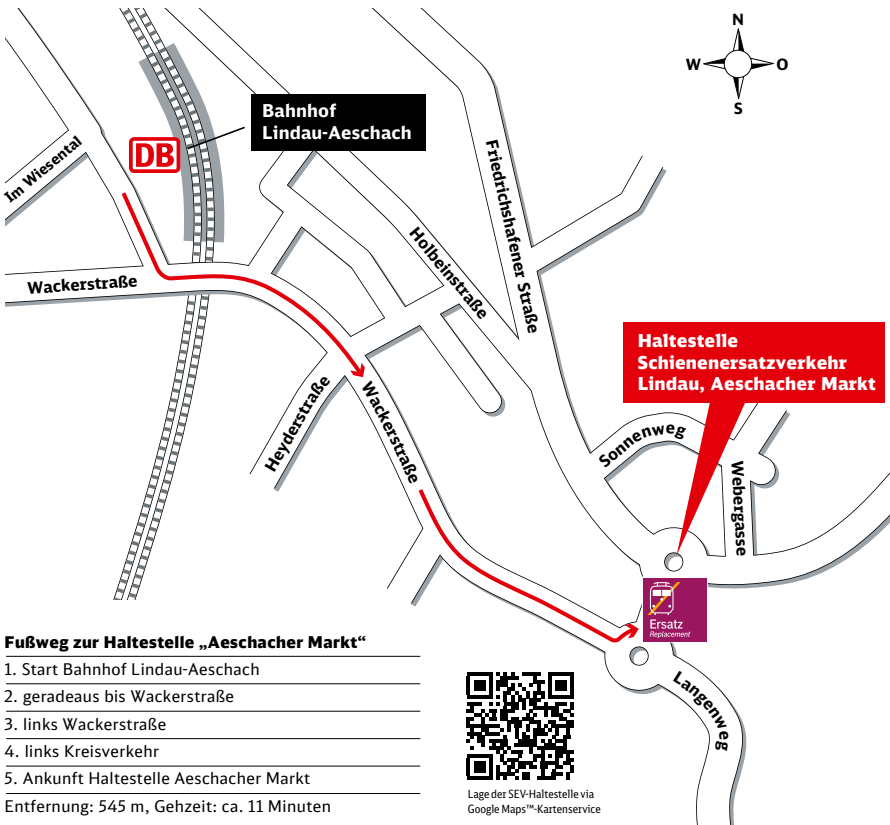

Ihr Weg zur Bushaltestelle bei Schienenersatzverkehr (SEV)

Bahnhof Lindau-Aeschach

Fußweg zur Haltestelle „Aeschacher Markt“

1. Start Bahnhof Lindau-Aeschach
  2. geradeaus bis Wackerstraße
  3. links Wackerstraße
  4. links Kreisverkehr
  5. Ankunft Haltestelle Aeschacher Markt
2. Entfernung: 545 m, Gehzeit: ca. 11 Minuten

Zeichenerklärung: → Fußweg