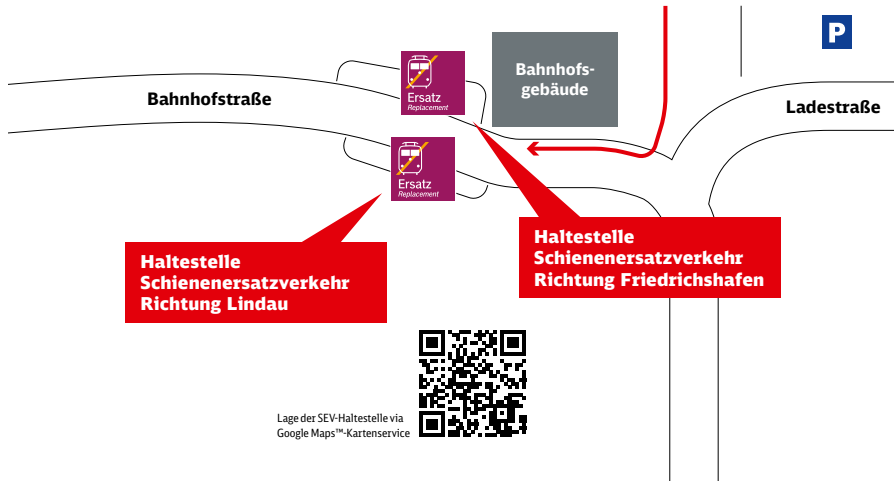

Lage der SEV-Haltestelle via Google Maps™-Kartenservice

- Fußweg zu den Haltestellen „Gasthof Adler“**
1. Start Bahnhof Nonnenhorn
 2. rechts Bahnhofstraße
 3. rechts Seehalde
 4. rechts Sonnenbichlstraße
 5. Ankunft Haltestellen Nonnenhorn Gasthaus Adler
- Entfernung: 300 m, Gehzeit: ca. 6 Minuten

Zeichenerklärung: → Fußweg

Ihr Weg zur Bushaltestelle bei Schienenersatzverkehr (SEV)

Bahnhof Wasserburg

← Friedrichshafen

Lindau →

Bahnsteig

Zeichenerklärung:

→ Fußweg/
Durchgang

Zeichenerklärung:  Fußweg

Lage der SEV-Haltestelle via Google Maps™-Kartenservice

Ihr Weg zur Bushaltestelle bei Schienenersatzverkehr (SEV)

Bahnhof Lindau-Aeschach

Fußweg zur Haltestelle „Aeschacher Markt“

1. Start Bahnhof Lindau-Aeschach
 2. geradeaus bis Wackerstraße
 3. links Wackerstraße
 4. links Kreisverkehr
 5. Ankunft Haltestelle Aeschacher Markt
- Entfernung: 545 m, Gehzeit: ca. 11 Minuten

Lage der SEV-Haltestelle via Google Maps™-Kartenservice