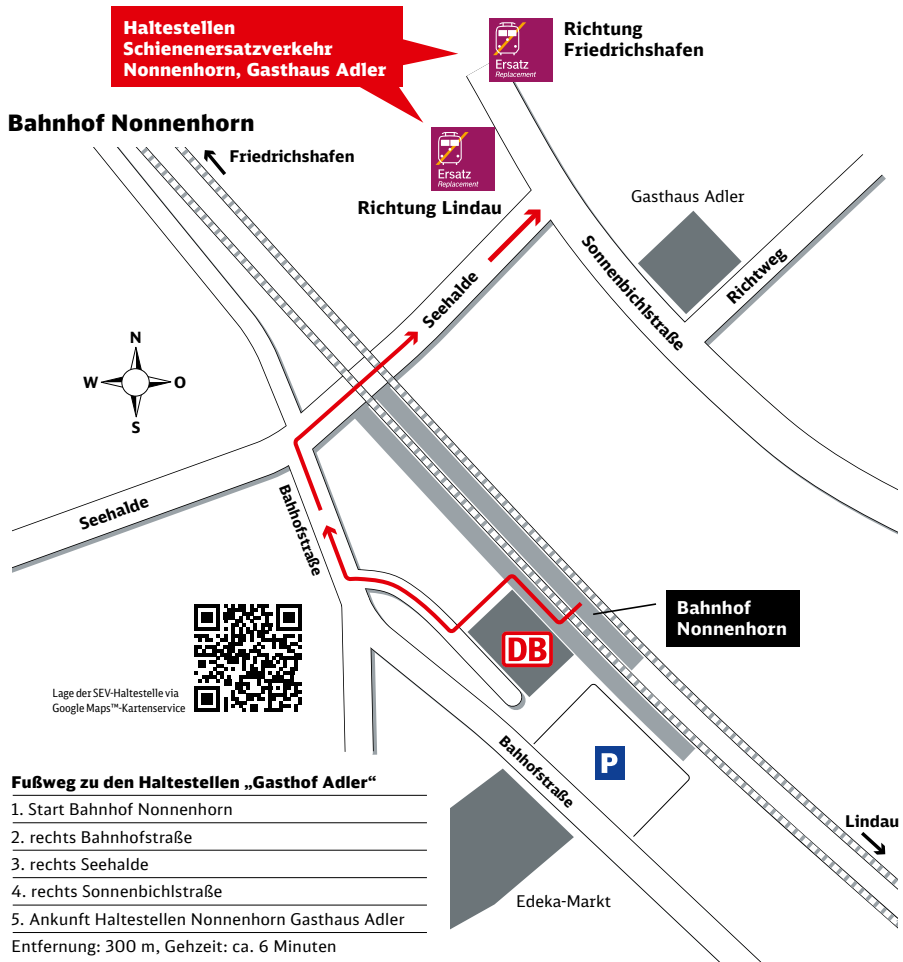

Ihr Weg zur Bushaltestelle bei Schienenersatzverkehr (SEV)

1. **Fußweg zu den Haltestellen „Gasthof Adler“**
1. Start Bahnhof Nonnenhorn
  2. rechts Bahnhofstraße
  3. rechts Seehalde
  4. rechts Sonnenbichlstraße
  5. Ankunft Haltestellen Nonnenhorn Gasthaus Adler
3. Entfernung: 300 m, Gehzeit: ca. 6 Minuten

Zeichenerklärung: → Fußweg