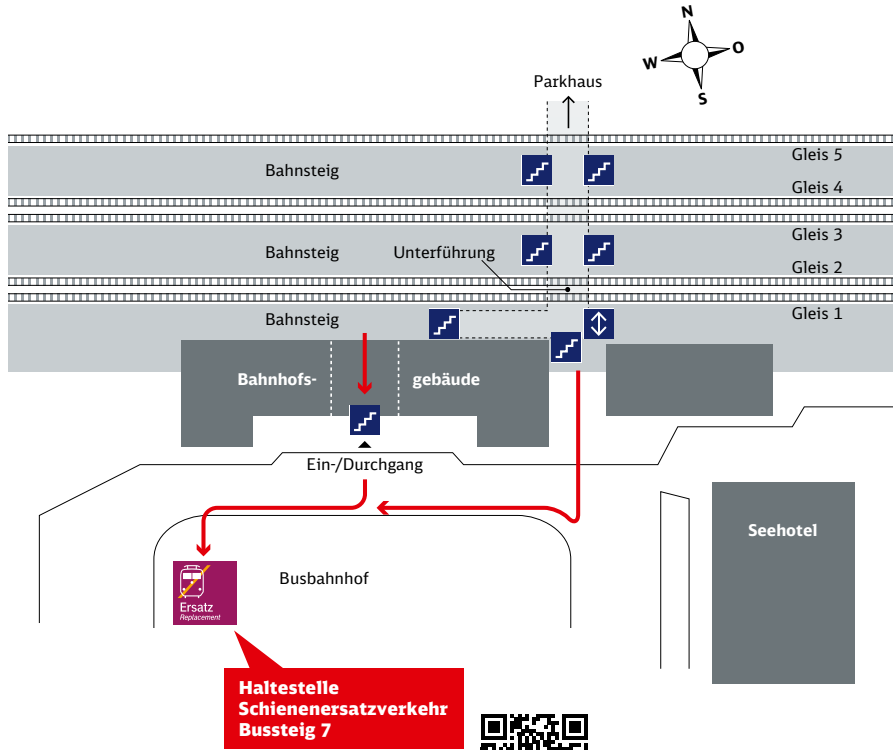

Ihr Weg zur Bushaltestelle bei Schienenersatzverkehr (SEV)

Friedrichshafen Stadtbahnhof

Zeichenerklärung

- Treppe
- Fahrstuhl
- Fußweg/ Durchgang