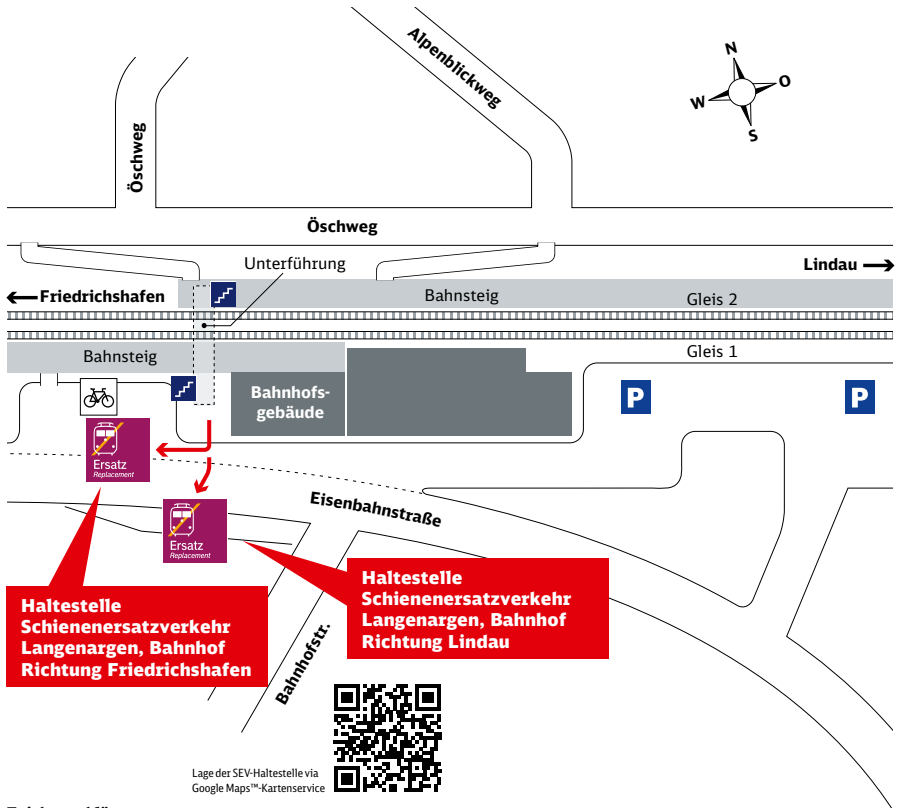

Die IC-Züge 118/119 fallen auf der deutschen Seite aus und fahren nur zwischen Lindau und Innsbruck. Bitte beachten Sie, dass die Ersatzbusse nicht immer die Haltestellen direkt am Bahnhof anfahren.

Haltestelle der Ersatzbusse:

Ihr Weg zur Bushaltestelle bei Schienenersatzverkehr (SEV)

Bahnhof Friedrichshafen Ost

Fußweg zur Haltestelle „Friedrichshafen Jugendherberge“

1. Start Bahnhof Friedrichshafen Ost
2. links Steinbeisstraße folgen
3. rechts Lindauer Straße
4. links Fußgängerüberweg
5. Ankunft Haltestelle „Friedrichshafen Jugendherberge“

Entfernung: 600 m, Gehzeit: ca. 12 Minuten

Zeichenerklärung: Fußweg

Ihr Weg zur Bushaltestelle bei Schienenersatzverkehr (SEV)

Bahnhof Eriskirch

Ihr Weg zur Bushaltestelle bei Schienenersatzverkehr (SEV)

Bahnhof Langenargen

Lage der SEV-Haltestelle via Google Maps™-Kartenservice

- Fußweg zu den Haltestellen „Gasthof Adler“**
1. Start Bahnhof Nonnenhorn
 2. rechts Bahnhofstraße
 3. rechts Seehalde
 4. rechts Sonnenbichlstraße
 5. Ankunft Haltestellen Nonnenhorn Gasthaus Adler
- Entfernung: 300 m, Gehzeit: ca. 6 Minuten