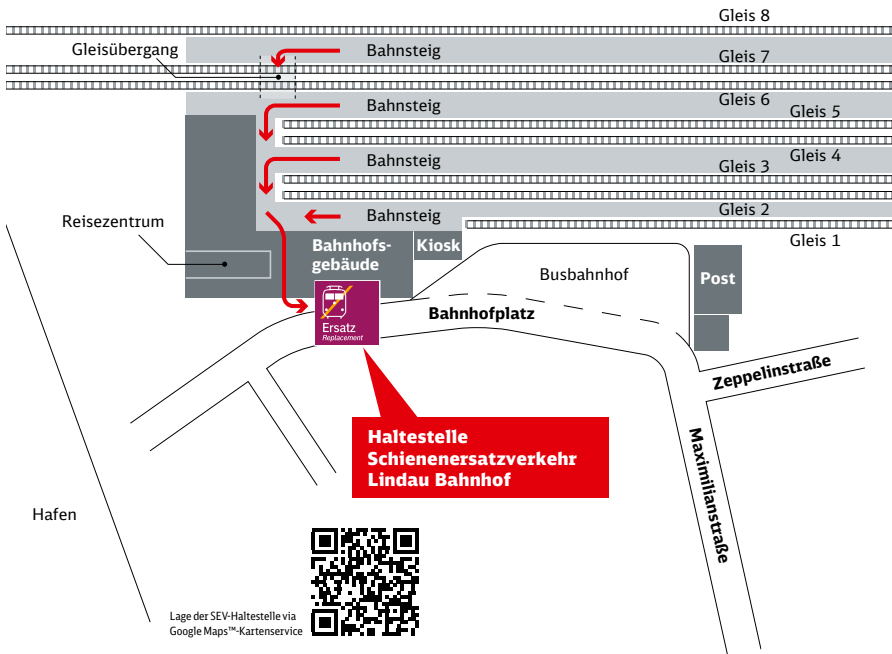

Lage der SEV-Haltestelle via Google Maps™-Kartenservice

- Fußweg zu den Haltestellen „Gasthof Adler“**
1. Start Bahnhof Nonnenhorn
 2. rechts Bahnhofstraße
 3. rechts Seehalde
 4. rechts Sonnenbichlstraße
 5. Ankunft Haltestellen Nonnenhorn Gasthaus Adler
- Entfernung: 300 m, Gehzeit: ca. 6 Minuten

Zeichenerklärung:  Fußweg

Lage der SEV-Haltestelle via Google Maps™-Kartenservice

Ihr Weg zur Bushaltestelle bei Schienenersatzverkehr (SEV)

Bahnhof Lindau-Aeschach

Fußweg zur Haltestelle „Aeschacher Markt“

1. Start Bahnhof Lindau-Aeschach
 2. geradeaus bis Wackerstraße
 3. links Wackerstraße
 4. links Kreisverkehr
 5. Ankunft Haltestelle Aeschacher Markt
- Entfernung: 545 m, Gehzeit: ca. 11 Minuten

Lage der SEV-Haltestelle via Google Maps™-Kartenservice

Zeichenerklärung: → Fußweg

Ihr Weg zur Bushaltestelle bei Schienenersatzverkehr (SEV)

Lindau Hauptbahnhof

Zeichenerklärung

- Fußweg/
Durchgang

Impressum

Herausgeber
DB Regio AG
Region Baden-Württemberg
Presslerstraße 17
70191 Stuttgart