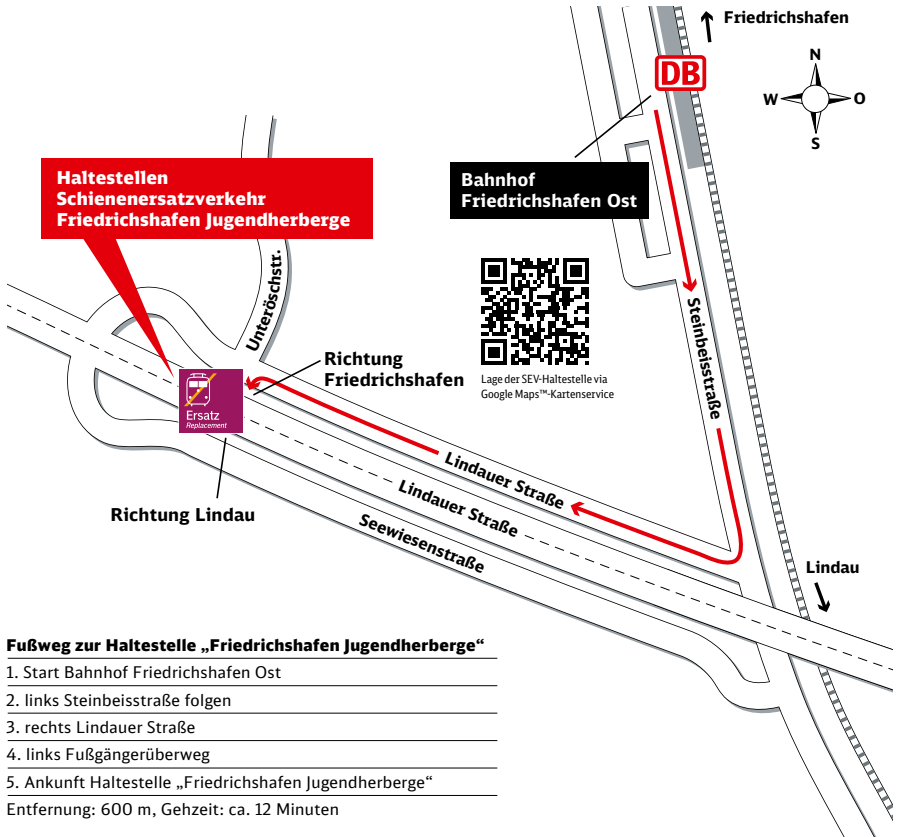

Die IC-Züge 118/119 fallen auf der deutschen Seite aus und fahren nur zwischen Lindau und Innsbruck. Bitte beachten Sie, dass die Ersatzbusse nicht immer die Haltestellen direkt am Bahnhof anfahren.

Haltestelle der Ersatzbusse:

SEV Schienenersatzverkehr

Ihr Weg zur Bushaltestelle bei Schienenersatzverkehr (SEV)

Friedrichshafen Stadtbahnhof

Zeichenerklärung

- Treppe
- Fahrstuhl
- Fußweg/ Durchgang

Lage der SEV-Haltestelle via Google Maps™-Kartenservice

Ihr Weg zur Bushaltestelle bei Schienenersatzverkehr (SEV)

Bahnhof Friedrichshafen Ost

Fußweg zur Haltestelle „Friedrichshafen Jugendherberge“

1. Start Bahnhof Friedrichshafen Ost
2. links Steinbeisstraße folgen
3. rechts Lindauer Straße
4. links Fußgängerüberweg
5. Ankunft Haltestelle „Friedrichshafen Jugendherberge“

Lage der SEV-Haltestelle via Google Maps™-Kartenservice

- Fußweg zu den Haltestellen „Gasthof Adler“**
1. Start Bahnhof Nonnenhorn
 2. rechts Bahnhofstraße
 3. rechts Seehalde
 4. rechts Sonnenbichlstraße
 5. Ankunft Haltestellen Nonnenhorn Gasthaus Adler
- Entfernung: 300 m, Gehzeit: ca. 6 Minuten