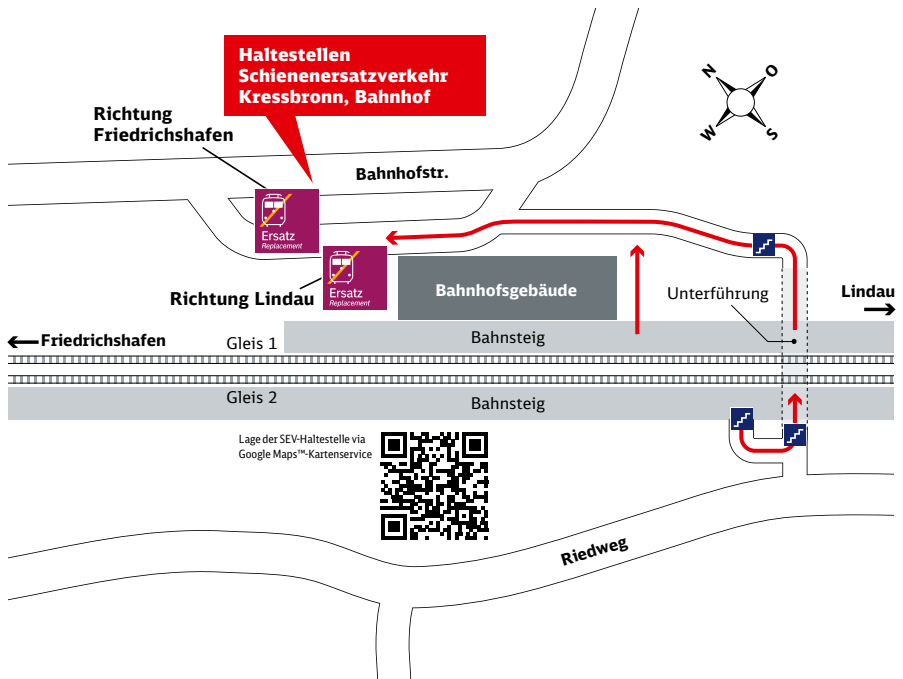

Ihr Weg zur Bushaltestelle bei Schienenersatzverkehr (SEV)

Bahnhof Kressbronn

Zeichenerklärung

Treppe

Fußweg/
Durchgang