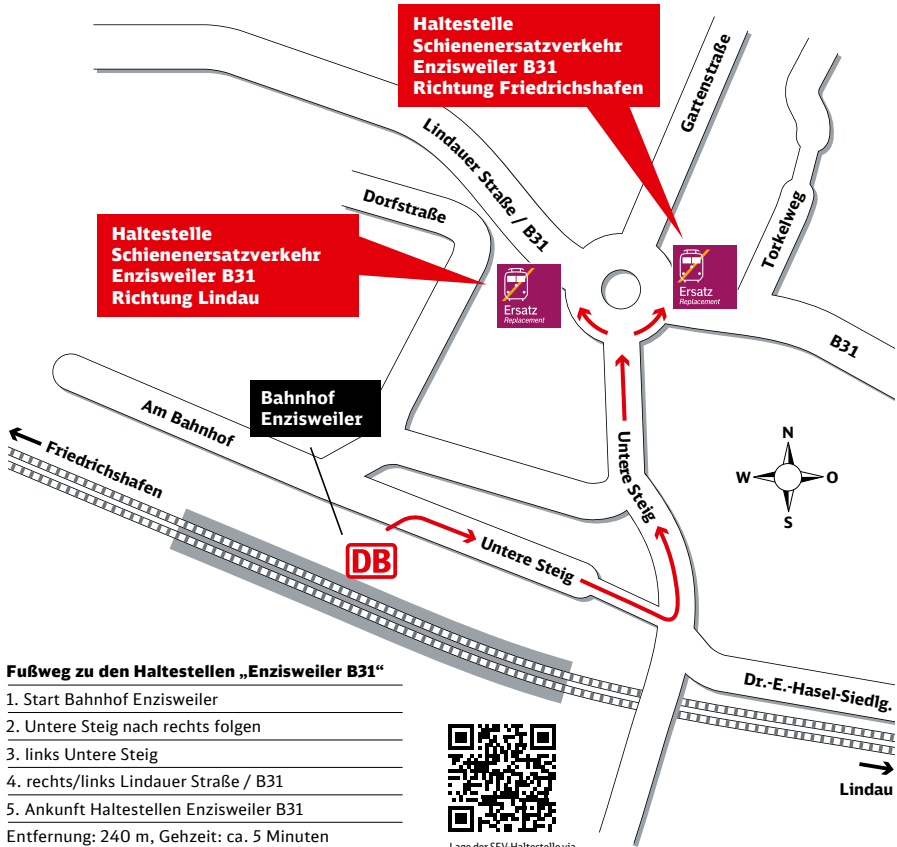

Ihr Weg zur Bushaltestelle bei Schienenersatzverkehr (SEV)

Bahnhof Enzisweiler

Fußweg zu den Haltestellen „Enzisweiler B31“

1. Start Bahnhof Enzisweiler
  2. Untere Steig nach rechts folgen
  3. links Untere Steig
  4. rechts/links Lindauer Straße / B31
  5. Ankunft Haltestellen Enzisweiler B31
2. Entfernung: 240 m, Gehzeit: ca. 5 Minuten

Zeichenerklärung: Fußweg